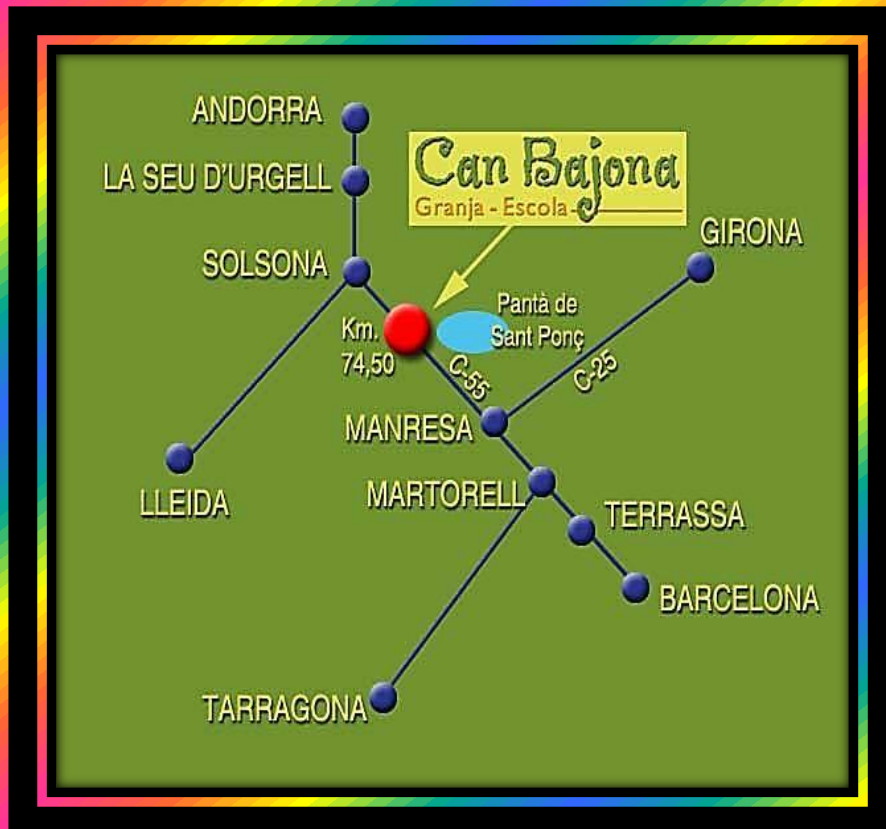

PER INFORMACIÓ I RESERVES :

info@canbajona.com

973299363/608191255

COM ARRIBAR-HI

Per a més informació sobre preus o reserves:

Telèfons 973299363 o 608191255 (Carme)

e.mail: info@canbajona.com

A la nostra web hi trobareu mes informació
sobre les nostres instal·lacions.

www.canbajona.com